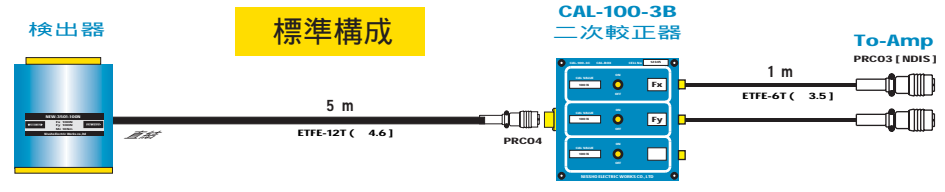

- 計測 **Fx**
- 計測 **Fy**
- 精度 **0.2%**
- 干渉 **2%**
- 容量 **低**
- 用途 **汎**
- 試験 **静**
- CABLE **5m**
- 付属 **CAL**
- 形状 **小型**

2分力・小型

分力
2

LMC-2507A

型式 TYPE	定格負荷 (許容荷重・許容モーメント) RATED LOAD (Allowable Load/Allowable Moment)						寸法 (mm)	
	(N) Fx	(N) Fy	(N) Fz	(Nm) Mx	(Nm) My	(Nm) Mz	L	D
LMC-2507A-20N	20	20	(200)	(1)	(1)	(0.4)	40	30
-50N	50	50	(400)	(2)	(2)	(1)	40	30
-100N	100	100	(600)	(5)	(5)	(2)	45	40
-200N	200	200	(1000)	(8)	(8)	(4)	55	45