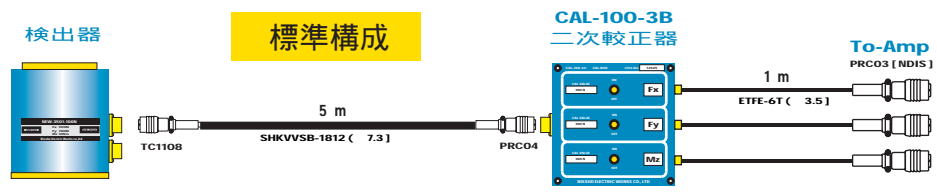

- 計測 **Fx**
- 計測 **Fy**
- 計測 **Fz**
- 精度 **0.5%**
- 用途 **船**
- 水圧補償 **5m**
- 形状 **大型**
- 容量 **広**
- CABLE **5m**
- 付属 **CAL**
- 試験 **静**

3分力・防水型（水圧補償）

分力
3

LMC-3502A- NWP

水圧補償：水深 5m

型 式 TYPE	定格負荷（許容荷重・許容モーメント） RATED LOAD(Allowable Load/Allowable Moment)						寸法(mm)	
	(N) Fx	(N) Fy	(N) Fz	(Nm) Mx	(Nm) My	(Nm) Mz	H	D
LMC-3502A-20NWP	20	20	20	(5)	(5)	(5)	160	120
-50NWP	50	50	50	(12.5)	(12.5)	(12.5)	160	120
-100NWP	100	100	100	(25)	(25)	(25)	160	120
-200NWP	200	200	200	(50)	(50)	(50)	190	140
-500NWP	500	500	500	(100)	(100)	(100)	190	140
-1000NWP	1000	1000	1000	(250)	(250)	(250)	220	180
-2000NWP	2000	2000	2000	(500)	(500)	(500)	280	220

防水型3分力検出器
LMC SERIES