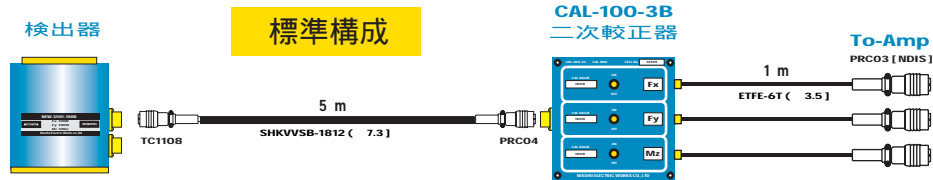

- 計測 **Fx**
- 計測 **Fz**
- 計測 **My**
- 精度 **0.5%**
- 干渉 **2%**
- 試験静
- 容量 広
- CABLE **5m**
- 付属 **CAL**
- 水圧補償 **5m**

3分力・防水型（水圧補償）

LMC-3520A- NWP

分力
3

水圧補償：水深 5m

型 式 TYPE	定格負荷（許容荷重・許容モーメント） RATED LOAD(Allowable Load/Allowable Moment)						寸法 (mm)	
	(N) Fx	(N) Fy	(N) Fz	(Nm) Mx	(Nm) My	(Nm) Mz	H	D
LMC-3520A-20NWP	20	(80)	20	(8)	10	(2)	140	120
-50NWP	50	(150)	50	(20)	20	(5)	140	120
-100NWP	100	(300)	100	(40)	40	(10)	140	120
-200NWP	200	(600)	200	(80)	80	(20)	175	140
-300NWP	300	(800)	300	(150)	150	(30)	175	140
-500NWP	500	(1000)	500	(250)	250	(50)	175	140
-1000NWP	1000	(1500)	1000	(400)	400	(200)	200	160
-2000NWP	2000	(3000)	2000	(600)	600	(300)	240	200

防水型3分力検出器
LMC SERIES