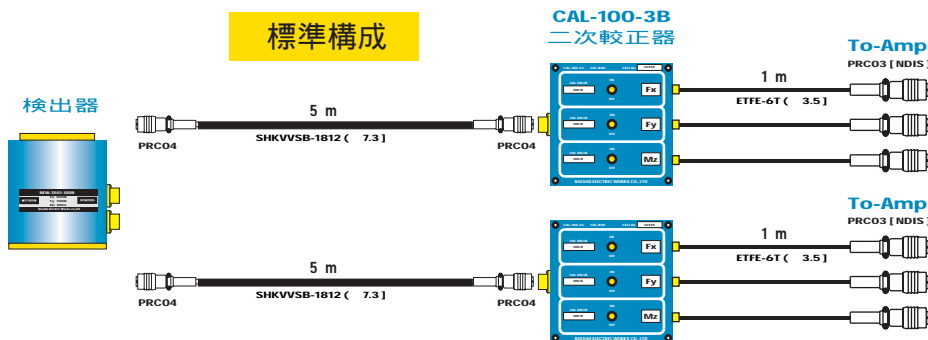

- 計測 **Fx**
- 計測 **Fy**
- 計測 **Fz**
- 計測 **Mx**
- 計測 **My**
- 計測 **Mz**
- 精度 **0.2%**
- 干渉補正 **CPU**
- 容量 **高**
- CABLE **5m**
- 付属 **CAL**

2 - connector type

高負荷・高モーメント型 6 分力

分力
6

LMC-6895A

サイズ 700×H140

型式 TYPE	定格負荷 RATED LOAD					
	(N) Fx	(N) Fy	(N) Fz	(Nm) Mx	(Nm) My	(Nm) Mz
LMC-6895A-1000N	1000	1000	4000	1500	1500	500
-1500N	1500	1500	6000	2000	2000	750
-2000N	2000	2000	8000	3000	3000	1000

標準構成

大型 6 分力検出器
高負荷・高モーメント型

日章電機株式会社