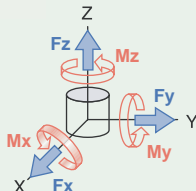

- 計測 **Fx**
- 計測 **Fy**
- 計測 **Fz**
- 計測 **Mx**
- 計測 **My**
- 計測 **Mz**
- 精度 **0.2%**
- 干渉補正 **CPU**
- 容量 **高**
- CABLE **5m**
- 付属 **CAL**

2 - connector type

高負荷・高モーメント型 6 分力

分力
6

LMC-6895A

サイズ 700×H140

型式 TYPE	定格負荷 RATED LOAD					
	(N) Fx	(N) Fy	(N) Fz	(Nm) Mx	(Nm) My	(Nm) Mz
LMC-6895A-1000N	1000	1000	4000	1500	1500	500
-1500N	1500	1500	6000	2000	2000	750
-2000N	2000	2000	8000	3000	3000	1000